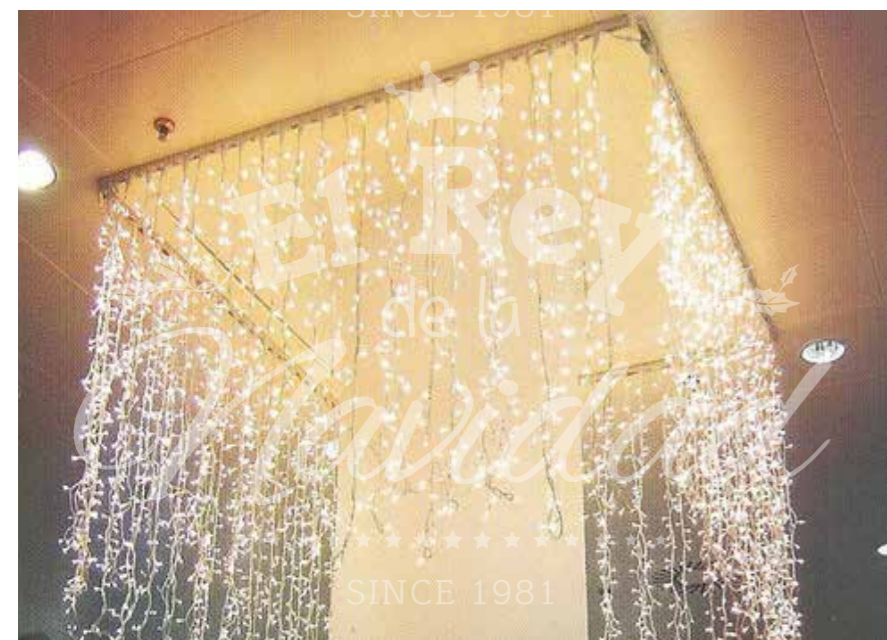

Guirnaldas de luz reemplazables

Extensible horizontal

Cables reforzados resistente al exterior y bajo agua, luz fija y con un programador puede ser intermitente en forma vertical u horizontal. ada Set puede crecer hasta 4 unidades. No requiere Mantenimiento. Vida útil promedio: 10.000 hs.