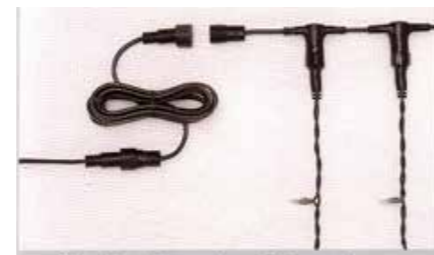

El Rey
de la
Navidad

SINCE 1981

**ILUMINACION
PREMIUM**

ventas@elreydelanavidad.com
www.elreydelanavidad.com
(011) 2065 4374

GUIRNALDA PREMIUM LED

Bulbos Leds para exteriores
Cable extra reforzado
trenzado de 5mm
Prolongable hasta 5 juegos,
Vida Útil: 50.000 hs.
Disponibles en blanco frio y
blanco cálido.

Guirnalda 8mts de largo

Valor por unidad:
Más de 3 unidades:
Más de 6 unidades:

Guirnalda 16mts de largo

Valor por unidad:
Más de 5 unidades:
Más de 10 unidades:

CORTINA DE LUCES CALIDAS PREMIUM

Cable de extensión entre cada lluvia

Guirnaldas de luz reemplazables

Extensible horizontal

Cables reforzados resistente al exterior y bajo agua, luz fija y con un programador puede ser intermitente en forma vertical u horizontal. ada Set puede crecer hasta 4 unidades. No requiere Mantenimiento. Vida útil promedio: 10.000 hs.

PORTALAMPARAS INYECTADOS KERMESSE PARA LÁMPARAS A ROSCA MIÑÓN (GOTA)

90cm DE DISTANCIA ENTRE PORTALAMPARAS (no incluye lamparas)

Rollo de 10 mts. con 11 portalámparas inyectados al cable eléctrico de 2 x 1.5mm² con PVC inifugo. Soporta lámparas de 25 w incandescentes o lámparas led, total 275w. Valor por unidad: