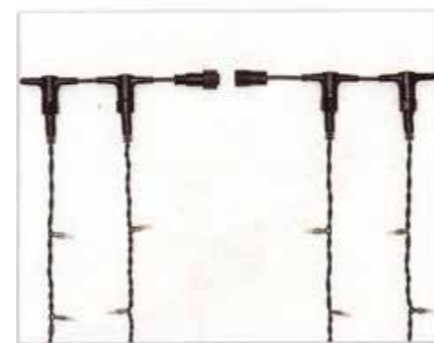

Guirnalda 8mts de largo

Valor por unidad:
Más de 3 unidades:
Más de 6 unidades:

Guirnalda 16mts de largo

Valor por unidad:
Más de 5 unidades:
Más de 10 unidades:

CORTINA DE LUCES CALIDAS PREMIUM

Cable de extensión entre cada lluvia

Guirnaldas de luz reemplazables

Extensible horizontal

Cables reforzados resistente al exterior y bajo agua, luz fija y con un programador puede ser intermitente en forma vertical u horizontal. ada Set puede crecer hasta 4 unidades. No requiere Mantenimiento. Vida útil promedio: 10.000 hs.

PORTALAMPARAS INYECTADOS KERMESSE PARA LÁMPARAS A ROSCA MIÑÓN (GOTA)

90cm DE DISTANCIA ENTRE PORTALAMPARAS (no incluye lamparas)

Rollo de 10 mts. con 11 portalámparas inyectados al cable eléctrico de 2 x 1.5mm² con PVC inifugo. Soporta lámparas de 25 w incandescentes o lámparas led, total 275w. Valor por unidad: